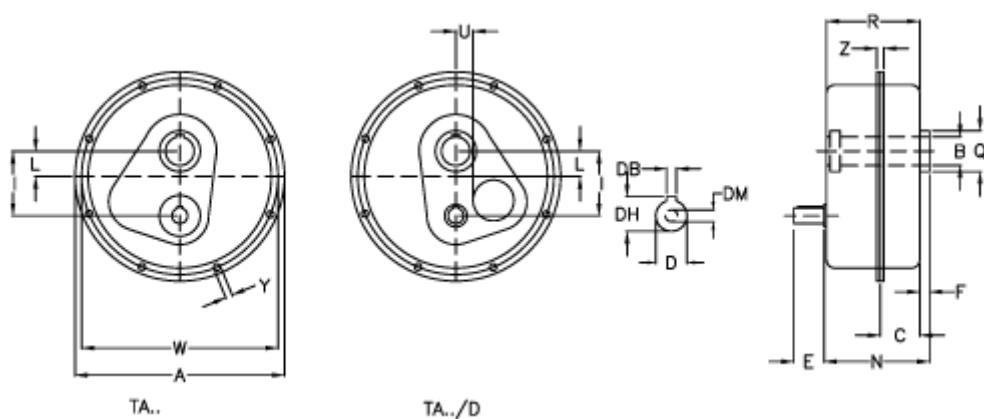

Varenummer: 2948070122085
 Beskrivelse: Akselegear TA 70.85D $i=12,2$
 ekskl. Smøremiddel

Mål

a	= 550	E = 110	Vægt (kg) = 120
Betegnelse	= TA 70.85D	F = 18	W = 520
B G7	= 85	I = 188	Y = 13.0
C	= 84	L = 52	Z = 28.5
DB	= 12	N = 228.0	
DH	= 45.0	Q = 120	
D h6	= 42	R = 223.0	
DM	= M12	U = 53	